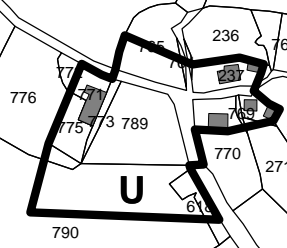

Département de la Corrèze

Commune de
Saint-Pardoux-la-Croisille

Carte communale
Zonage

M09-14 - Septembre 2011

- U** Zone constructible
- Ut** Zone constructible dédiée au tourisme

0 50 100 m

B2

Charles-Haut